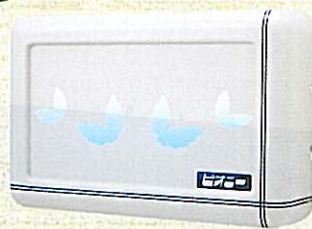

クリーン トラップ

機能+デザインの
自然なバランス。

すっきりとした
フォルムで
お部屋にも馴染む
環境捕虫器。
気持ちのいい空間を
創り出します。

虫は前面、上下、左右より侵入

Clean Trap

ピオニー
株式会社 朝日産業社

■クリーントラップ CT-101型

寸法	W415×H278×D110
重量	2.2kg
電源	AC100V 50/60Hz
捕虫方法	捕虫テープ接着方式 2枚入り・1C10 A
誘虫ランプ	FL10BL
有効面積	40㎡～50㎡

■クリーントラップ CT-102型

寸法	W415×H278×D110
重量	2.2kg
電源	AC100V 50/60Hz
捕虫方法	捕虫テープ接着方式 2枚入り・1C10 A
誘虫ランプ	FL10BL
有効面積	40㎡～50㎡

特長

抜群の捕虫効果

虫の好む365nm(ナノメータ)の光線が一方だけでなく廻りからでて虫を誘引し、捕虫紙で確実に捕らえます。

ワンタッチ操作

面倒な操作はなく、簡単に捕虫紙をセットできる使いやすい構造です。