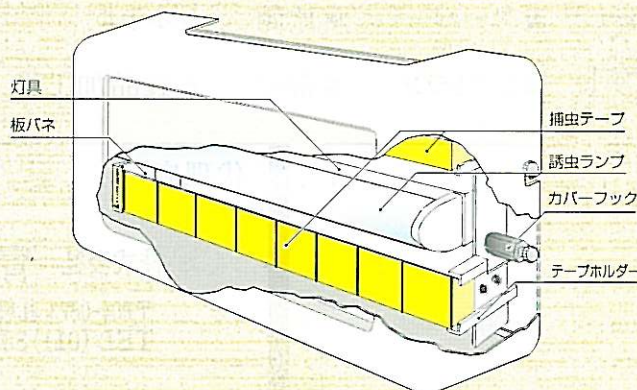

用途を感じさせない洒落たデザイン

一枚の絵を飾るようにさり気なく空間を演出する、さわやかなデザインです。

用途

- ・スーパー・コンビニエンスストア
- ・ホテル・旅館・ペンション・民宿
- ・ファミリーレストラン・ディナーレストラン
- ・ファーストフード店・喫茶店・寿司屋
- ・パン屋・菓子屋
- ・惣菜弁当屋・給食センター・調理室・厨房
- ・精肉店・鮮魚店
- ・オフィス・病院・ペットショップ
- ・各種工場・一般家庭など