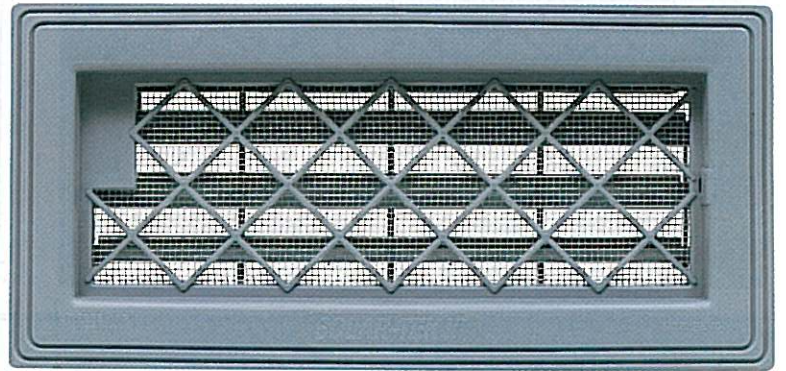

TEMPA-VENT[®]
AUTOMATIC FOUNDATION VENTILATOR
MADE IN USA

日本の住まいにピッタリサイズ

外気温で微妙に開閉。いつでも最適換気!

オートマチック床下換気口

テンペンツ

S-II NP型

寒暖差と湿度差の大きい、日本独特の風土。
土台の腐朽や、シロアリの発生を防ぐには、十分な換気が必要です。
23°Cで全開、4°Cで密閉と、自動的に開閉するテンペンツに、日本
家屋に対応した新製品、S-II NP型が新たに加わりました。
コンパクトで使いやすく、またバックフレームをつけ、本体を強化。
ルーバーにプラスチックを使用し、気密性と断熱性が向上。
これからの日本家屋の新築・改築・リフォームに、
テンペンツS-II NPをどうぞご使用ください。

テンペンツS型